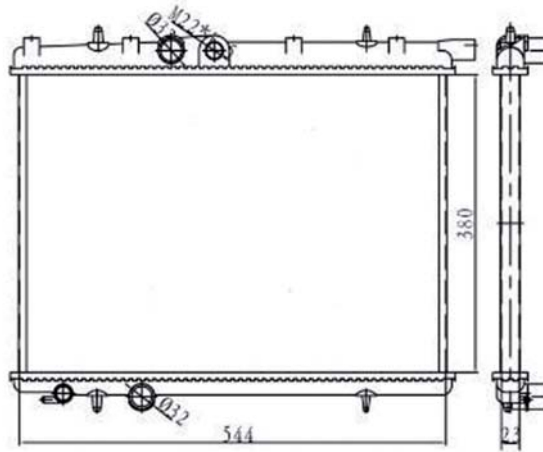

CRNPO100

Aluminio

Peugeot

1.4/1.6L Std Con Y Sin Aire

P-206 00-08

Ref.DPI.HS-PAB149-PE011