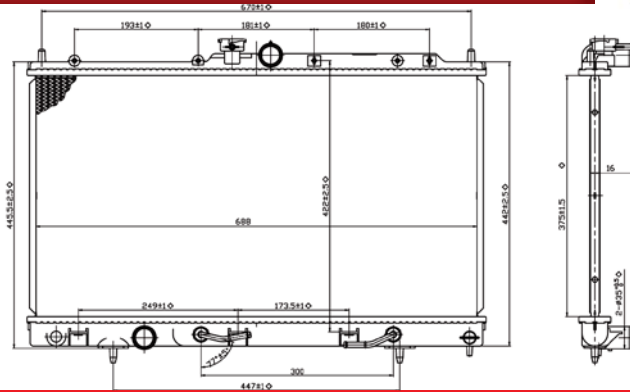

CRNS2448

Aluminio
Mitsubishi 2.0L 16mm
Lancer 02-06
Ref.DPI.2448