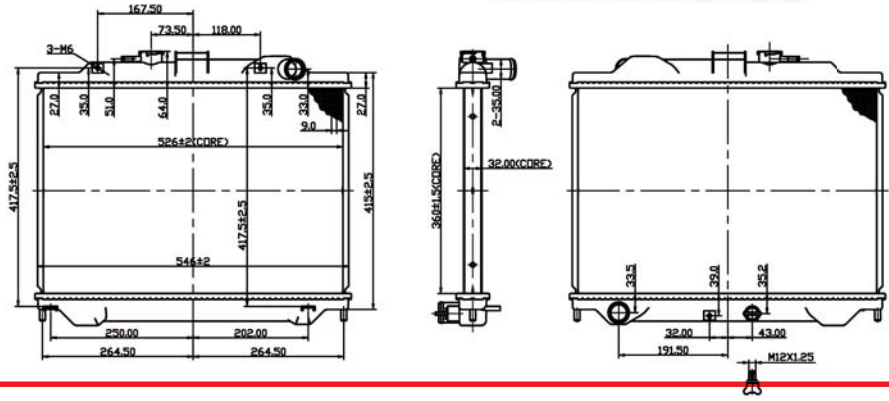

Ref.DPI.NS013

CRNNO410

Aluminio

Nissan

2.5L

Urvan 08-11

Ref.DPI. HS-PAB511 MT 32MM

CRNPO100