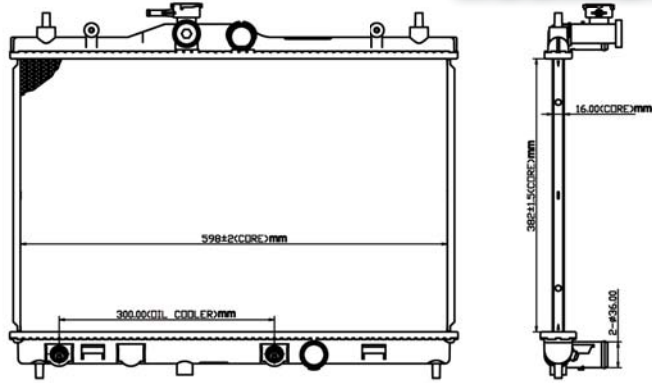

CRNN1110

Aluminio

Nissan

1.8L Automatico 18mm

TIIDA 06-10

Ref.DPI.HS-PA488-NS054 AT