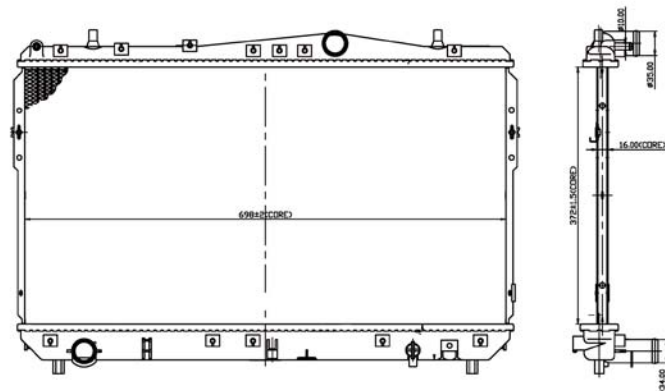

CRNC2910

Aluminio
Chevrolet 2.2L 26mm
Luv 98-05
Ref.DPI. HS-PA254-IS004

CRNC1600

Aluminio
Chevrolet 1.8L Standar Con Y Sin Aire
Meriva 03-08
Ref.DPI.OP024

CRNC1700

Aluminio
Chevrolet 2.0L Estandar 16mm
Optra 04-07
Ref.DPI.2788MT