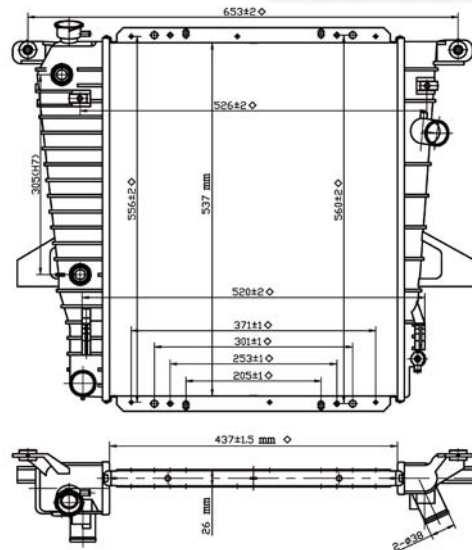

CRNF1722

Aluminio

Ford

3.0/4.0L Auto. 26mm (Mz B3000/B4000)

Ranger 95-97

Ref.DPI.1722