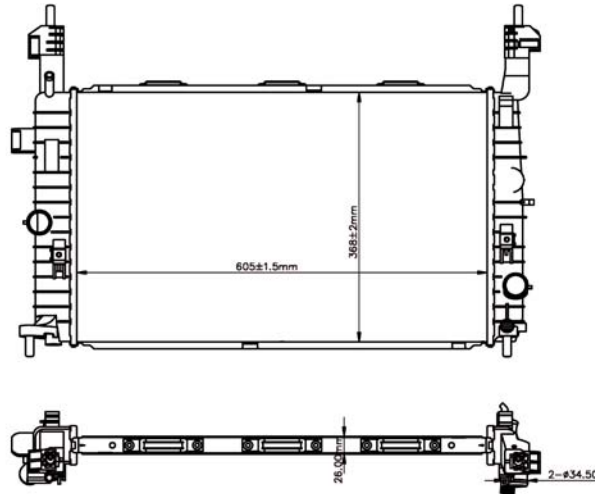

CRNC1600

Aluminio
Chevrolet 1.8L Standar Con Y Sin Aire
Meriva 03-08
Ref.DPI.OP024