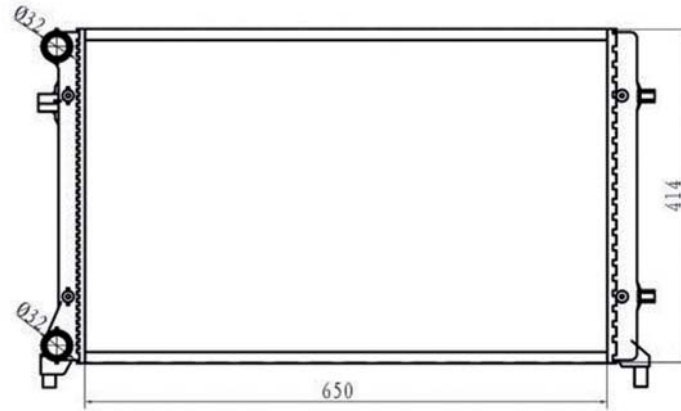

CRNV1700

Metal

Volkswagen

(35mm)

Corsar 84-88

Ref.DPI. SHA01007

IMAGEN
NO DISPONIBLE

CRNV1710