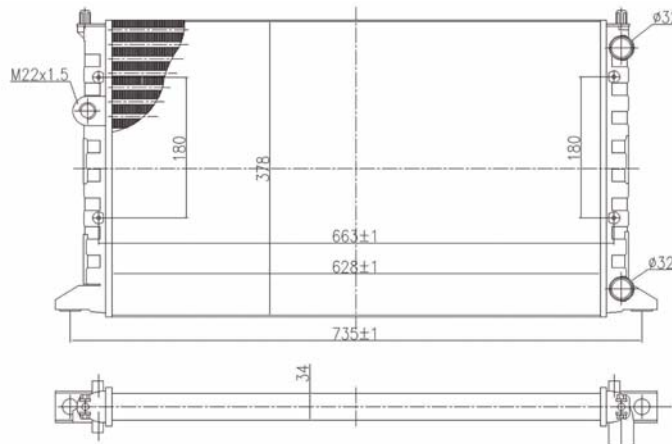

CRNV3130

Aluminio
Volkswagen 1.8L Std. C/Aire
Golf/Jetta A3 93-98
Ref.DPI. AB8029