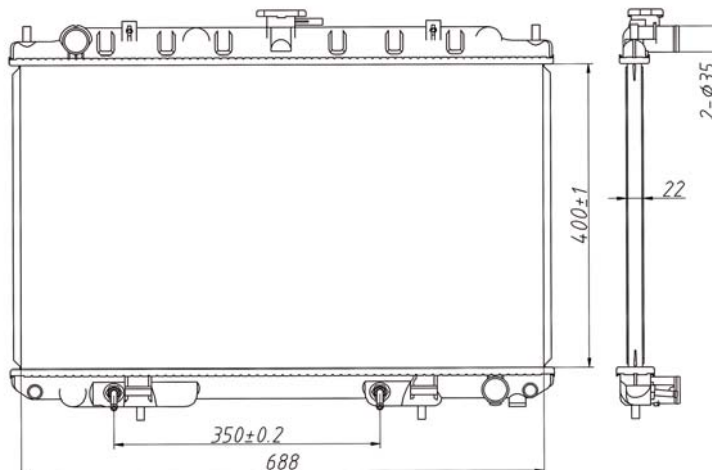

CRNN3110

Aluminio

Nissan

Std 2.4L 26mm T/Original

Maxima 99-03

Ref.DPI. HS-PA092-NS006