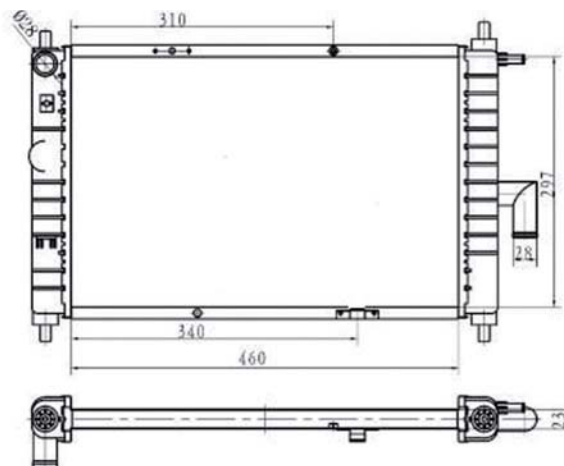

CRNG0100

Aluminio

Pontiac

1.0L G1

Matiz 03-04

Ref.DPI. HS-PAB110 MT