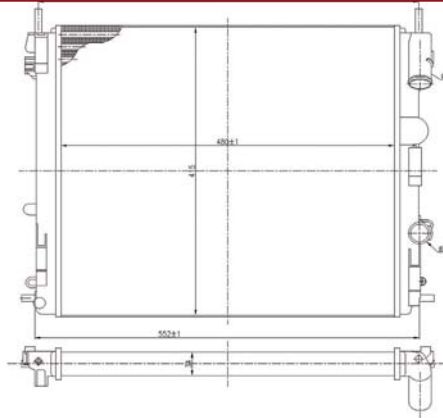

CRNN0300

Aluminio

Nissan

Con Y Sin Aire (Aprio)

Platina 02-10

Ref.DPI. HS-PAN063-RE002