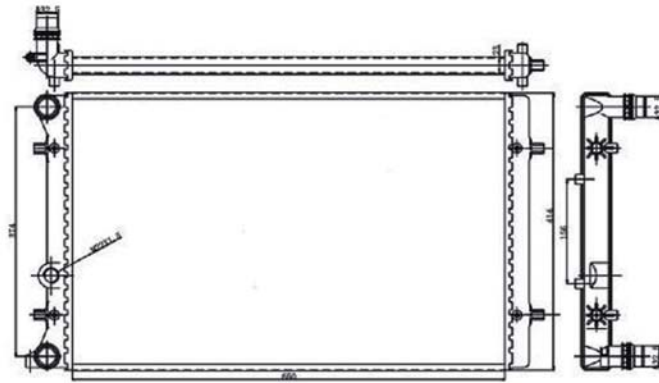

CRNV3100

Aluminio
Volkswagen Con Aire
Golf/Jetta A4 99-06
Ref.DPI. HS-PAB013-VW014