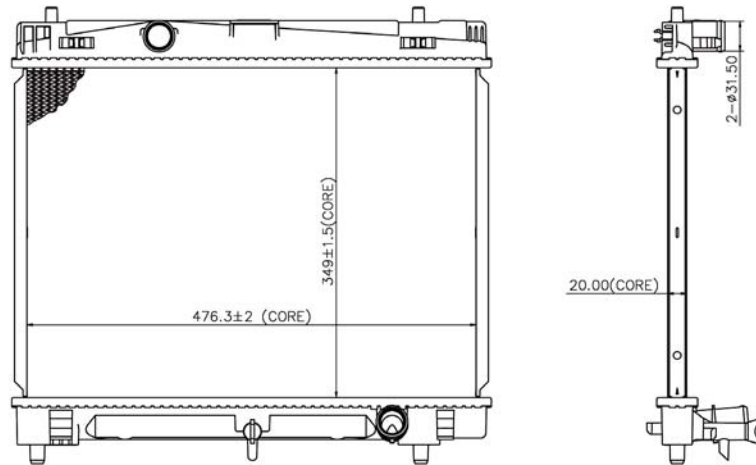

CRNT0300

Aluminio
Toyota 1.5L Std 16mm
Yaris 05-10
Ref.DPI.HS-PA505-TO092