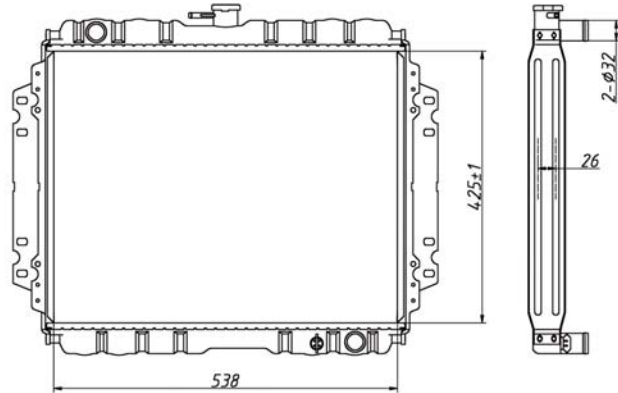

CRNC2910

Aluminio
Chevrolet 2.2L 26mm
Luv 98-05
Ref.DPI. HS-PA254-IS004