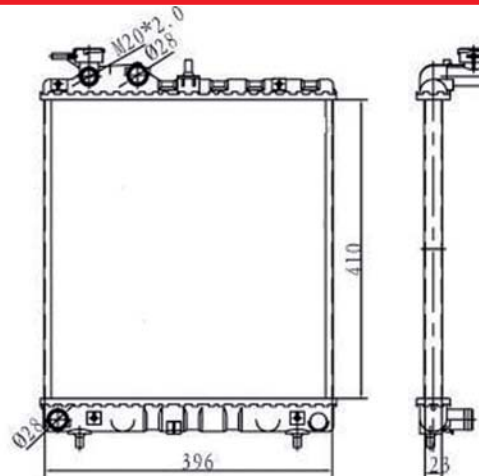

CRNK0110

Aluminio

Chrysler

1.1L

Atos 05-10

Ref.DPI. HS-PAB048-HY017