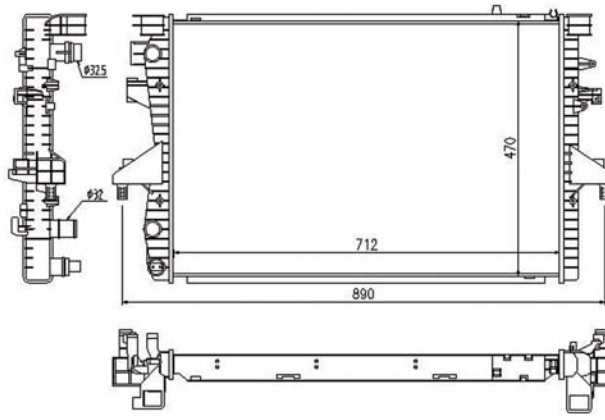

CRNV1110

Aluminio
Volkswagen 1.9L Diesel
Eurovan Diesel 05-10
Ref.DPI. HS-PAB8251-