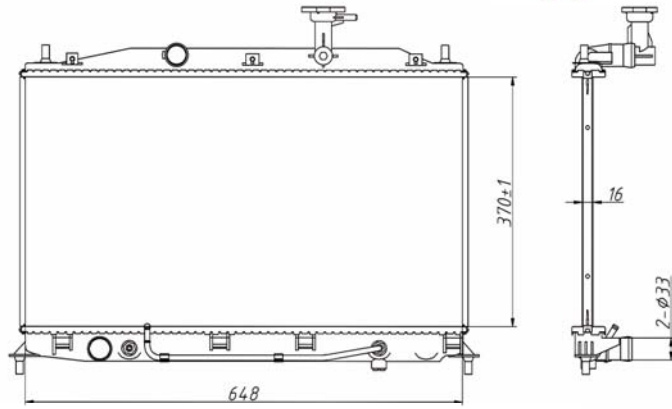

CRNK1150

Aluminio

Chrysler

1.4/1.6L Automatico Con Y Sin Aire

Attitude 05-11

Ref.DPI. HS-PA615-HY043 AT