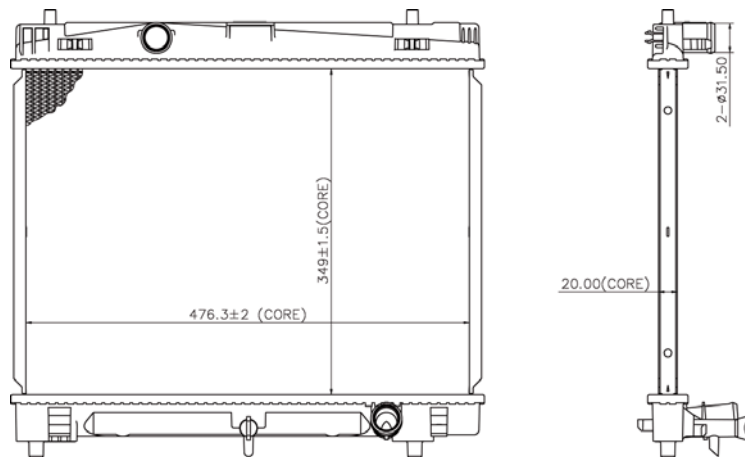

CRNT2889

Aluminio
Toyota 1.5L Estandar 16mm
Soldado Reforzado
Yaris 05-11
Ref.DPI. 2889/HS-PA505-TO092