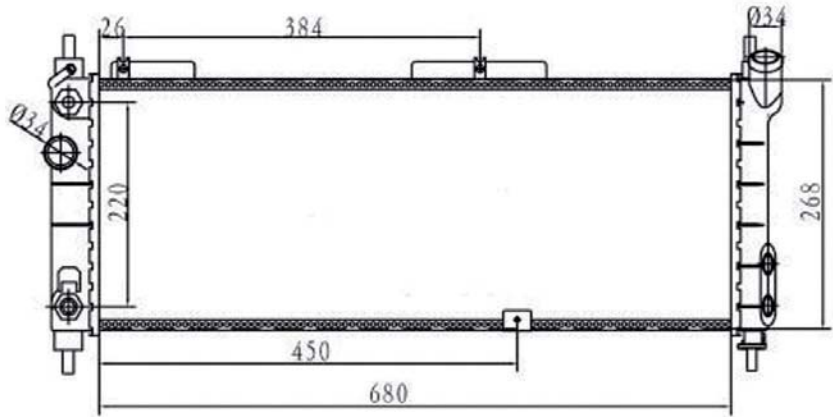

Chevy 94-10

Ref.DPI. HS-PAN051-OP010

CRNCO150

Aluminio
 Chevrolet C/Aire Std (C2/C3)
 Chevy 98-10
 Ref.DPI. HS-PAB082-OP015

CRNCO160

Aluminio
 Chevrolet C/Aire Automatico (C2/C3)
 Chevy 98-10
 Ref.DPI. HS-PAB137-OP069