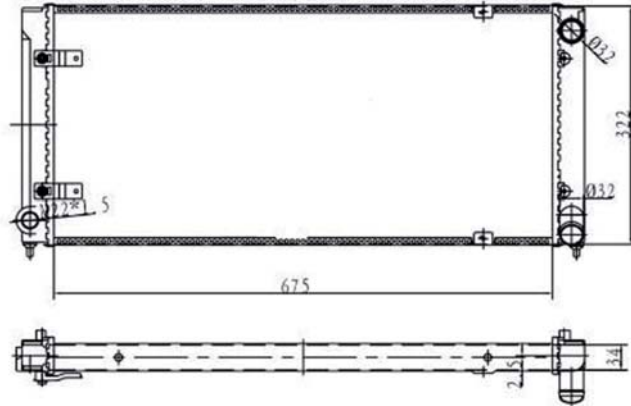

CRNV3110

Aluminio
Volkswagen 1.8L Std. S/Aire
Golf/Jetta A2 87-92
Ref.DPI. HS-PAN002-VW016 MT