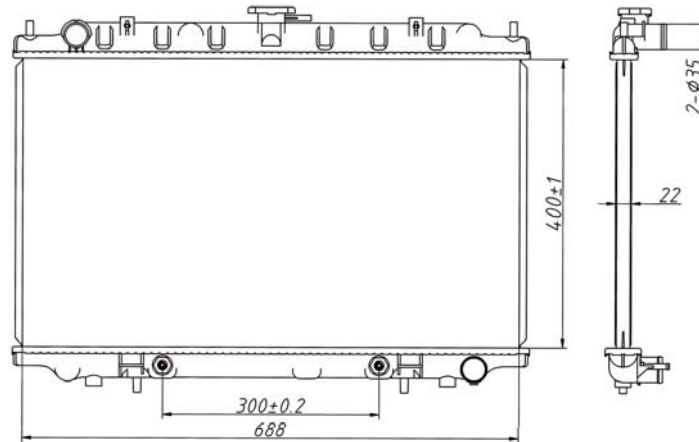

CRNN3100

Aluminio

Nissan

2.4L Ka24den 26mm

Maxima 95-99

Ref.DPI. HS-PA086-NS004