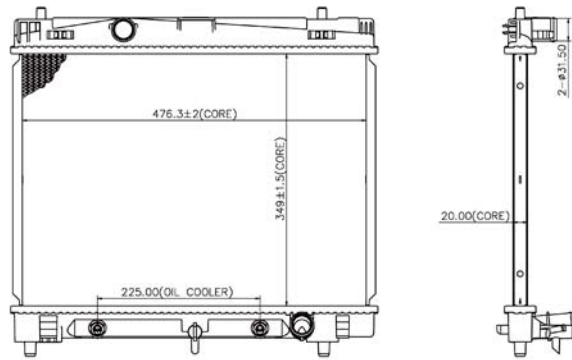

CRNT2890

Aluminio

Toyota

1.5L Automatico 16mm

Yaris 05-11

Ref.DPI. 2890