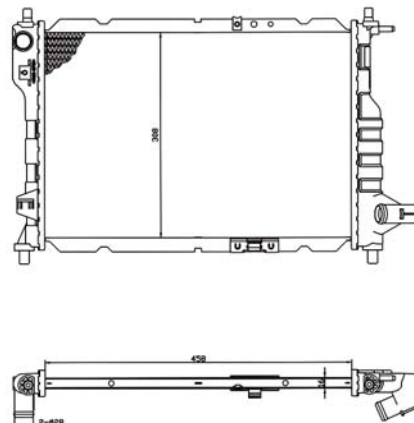

Silverado 99-07

Ref.DPI.2423

CRNC0600

Aluminio

Chevrolet

Std Con Y Sin Aire (Matiz G2 05-10)

Spark 10-11

Ref.DPI.SL258