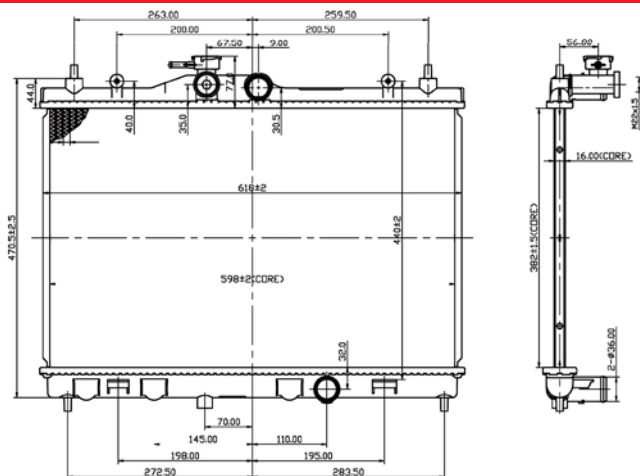

1.8L Std 18mm

TIIDA 06-10

Ref.DPI.NS007MT

CRNN1110

Aluminio

Nissan

1.8L Automatico 18mm

TIIDA 06-10