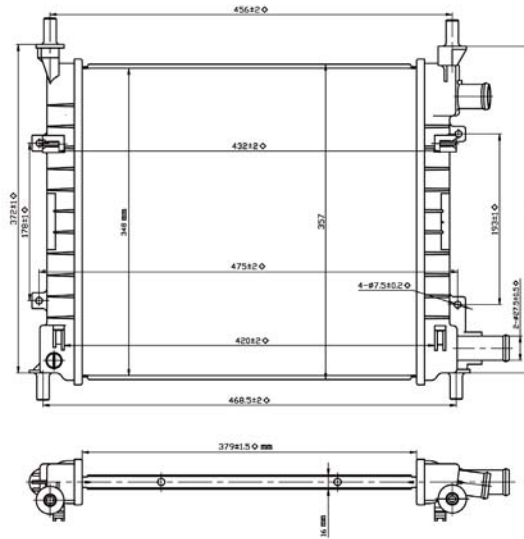

CRNF1500

Aluminio

Ford

1.6L 16mm Con Y Sin Aire

Ka 99-08

Ref.DPI.FD043