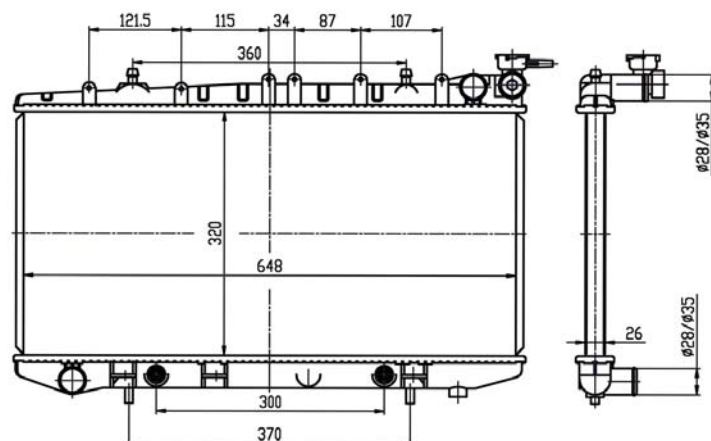

CRNN0150

Aluminio

Nissan

16Val Std 26Mm T/Valeo (De Soldadura)

Tsuru-III 94-11

Ref.DPI. GS-PA-NS-004