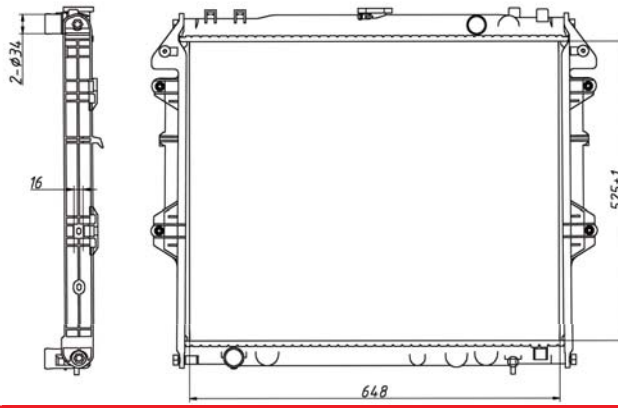

CRNT0700

Aluminio
Toyota 2.7L Std
Hilux 05-11
Ref.DPI.HS-PA519-TO097