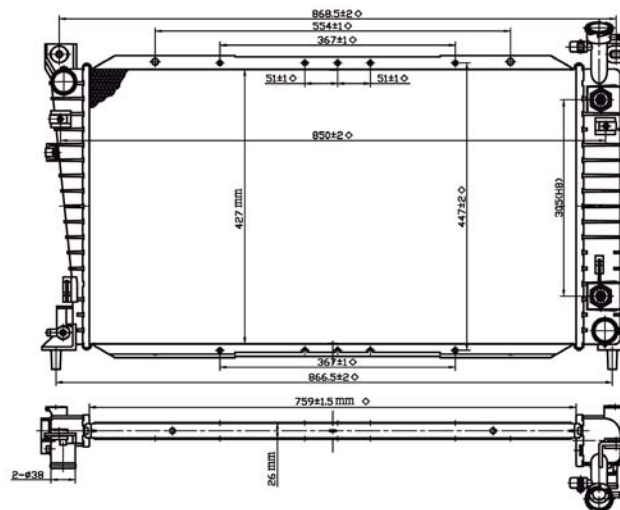

CRNF1609

Aluminio

Ford

3.0/3.8L Automatico 26mm

Windstar 95-98

Ref.DPI.1609