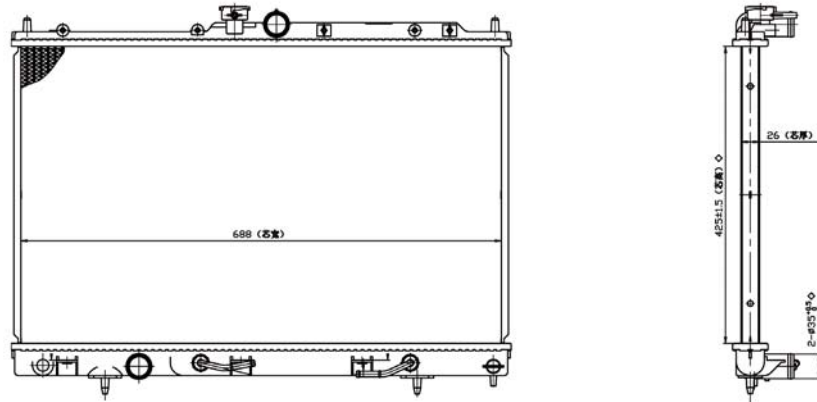

Ref.DPI.2696

CRNS2448

Aluminio
Mitsubishi 2.0L 16mm
Lancer 02-06
Ref.DPI.2448

CRNS2617

Aluminio
Mitsubishi 2.4L 26mm
Outlander 03-06
Ref.DPI.2617

CRNN3200

Aluminio
Nissan 2.4L Automatico 26mm
Altima 93-01
Ref.DPI.HS-PA114-NS001