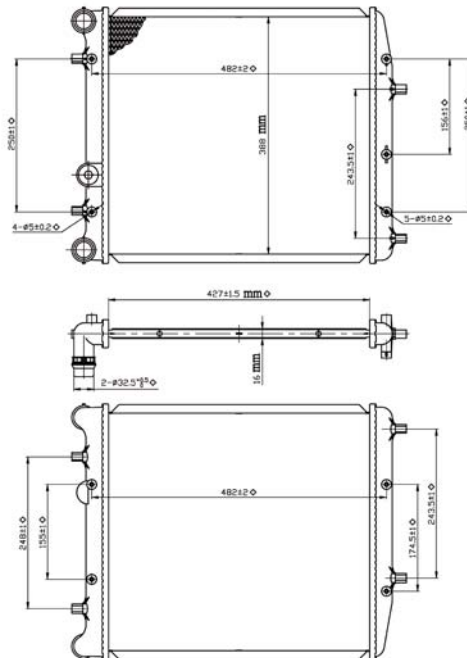

CRNV1300

Metal
Volkswagen 1.6L Std Con Y S/Aire(Gol/Polo S/Aire)
Lupo 03-10
Ref.DPI. HS-PAB015-VW013