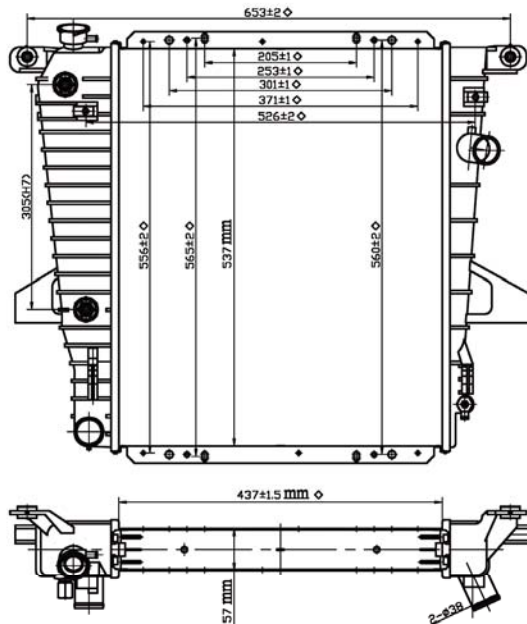

Aluminio

Ford

4.0L Automatico 57mm (Mz B4000)

Ranger 95-97

Ref.DPI.1721

CRNF1722

Aluminio

Ford