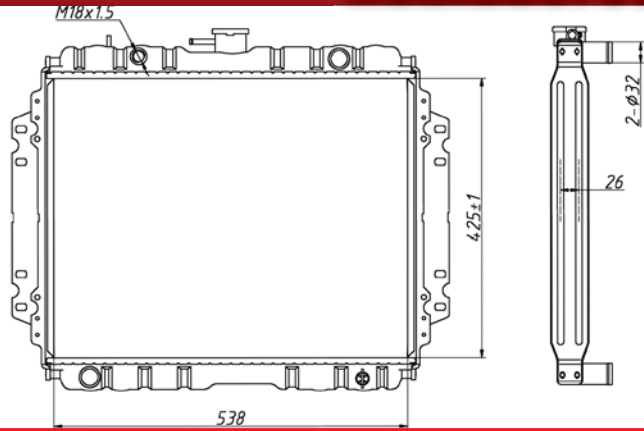

CRNCO200

Aluminio
 Chevrolet C/S Aire (Tornado) T/Tubo
 Corsa 03-08
 Ref.DPI.HS-PAB244S-OP062 MT

CRNCO250

Aluminio
 Chevrolet C/S Aire (Tornado) Reforzado
 Corsa 02-08
 Ref.DPI. HS-PA489-OP054

CRNC2900

Aluminio
Chevrolet 2.3L 26mm
Luv 89-97
Ref.DPI.HS-PA255-IS005