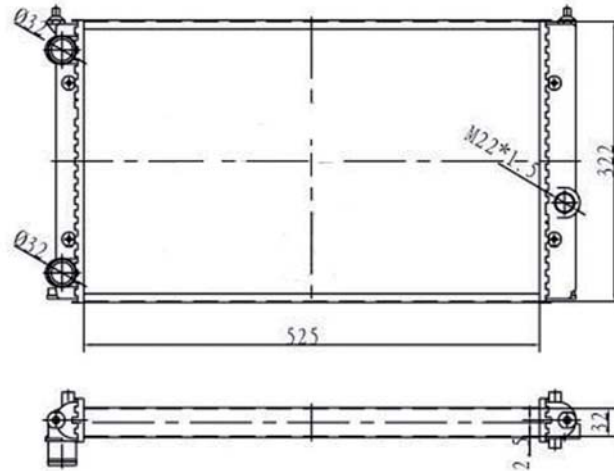

CRNV3120

Aluminio
Volkswagen 1.8L Std. S/Aire
Golf/Jetta A3 93-98
Ref.DPI.HS-PAN014-VW022 MT