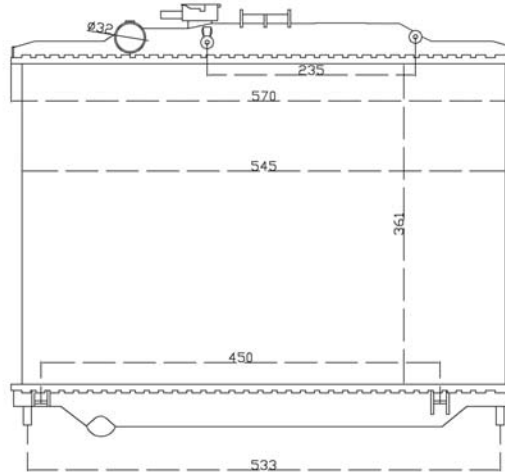

Ref.DPI.NS013

CRNNO410

Aluminio

Nissan

2.5L

Urvan 08-11

Ref.DPI. HS-PAB511 MT 32MM

CRNPO100