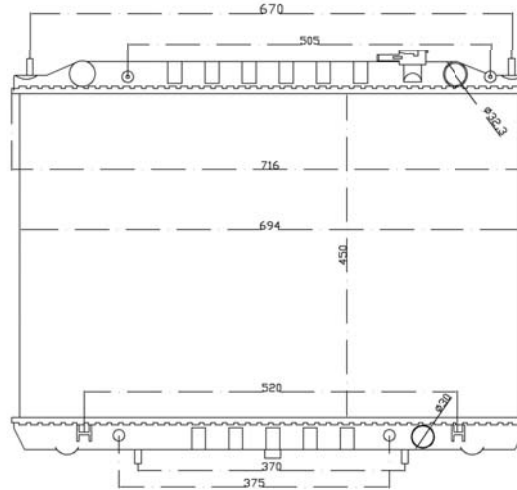

CRNN0700

Aluminio

Nissan

2.4L KA24DEN 26mm

D-22 Gasolina 08-11

Ref.DPI. HS-PAB512 MT 22MM