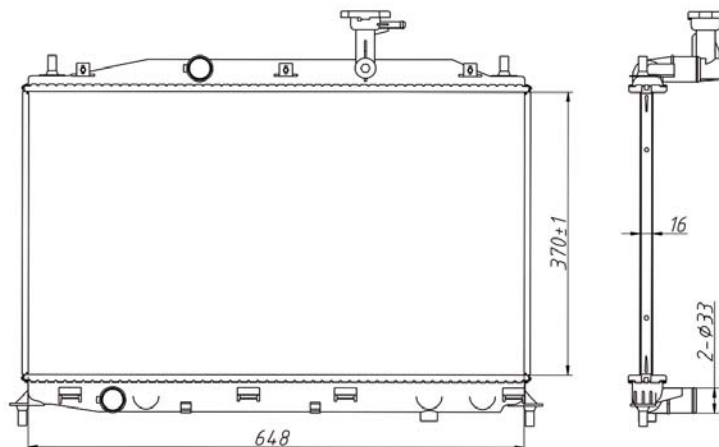

CRNK1100

Aluminio

Chrysler

1.4/1.6L Standar Con Y Sin Aire

Attitude 05-11

Ref.DPI. HY-PA535-HY034 MT