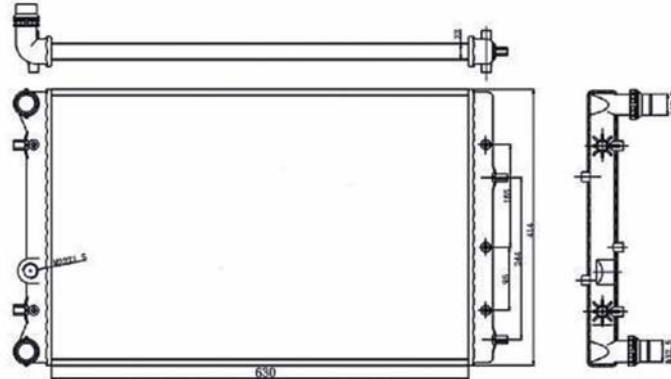

CRNV0650

Aluminio
Volkswagen C/Aire (Polo/Fox/Ibiza/Cordoba)
Gol 08-11
Ref.DPI. HS-PAB006-VW012